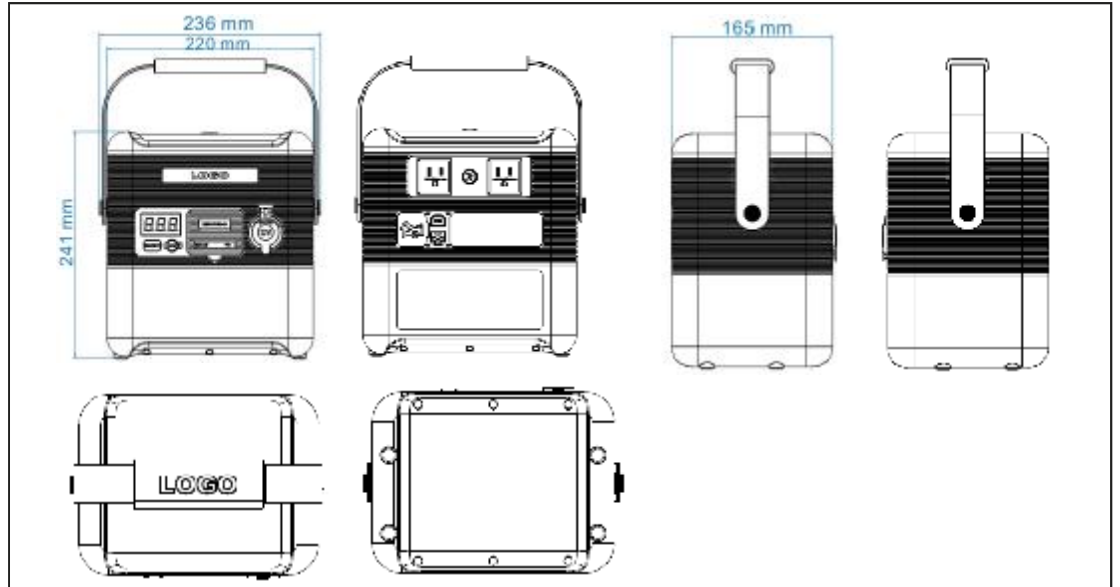

D001C-B

DIY

12V 系列

多功能

应急启动电源

ESP-0002-12V

机械制图:

应用: